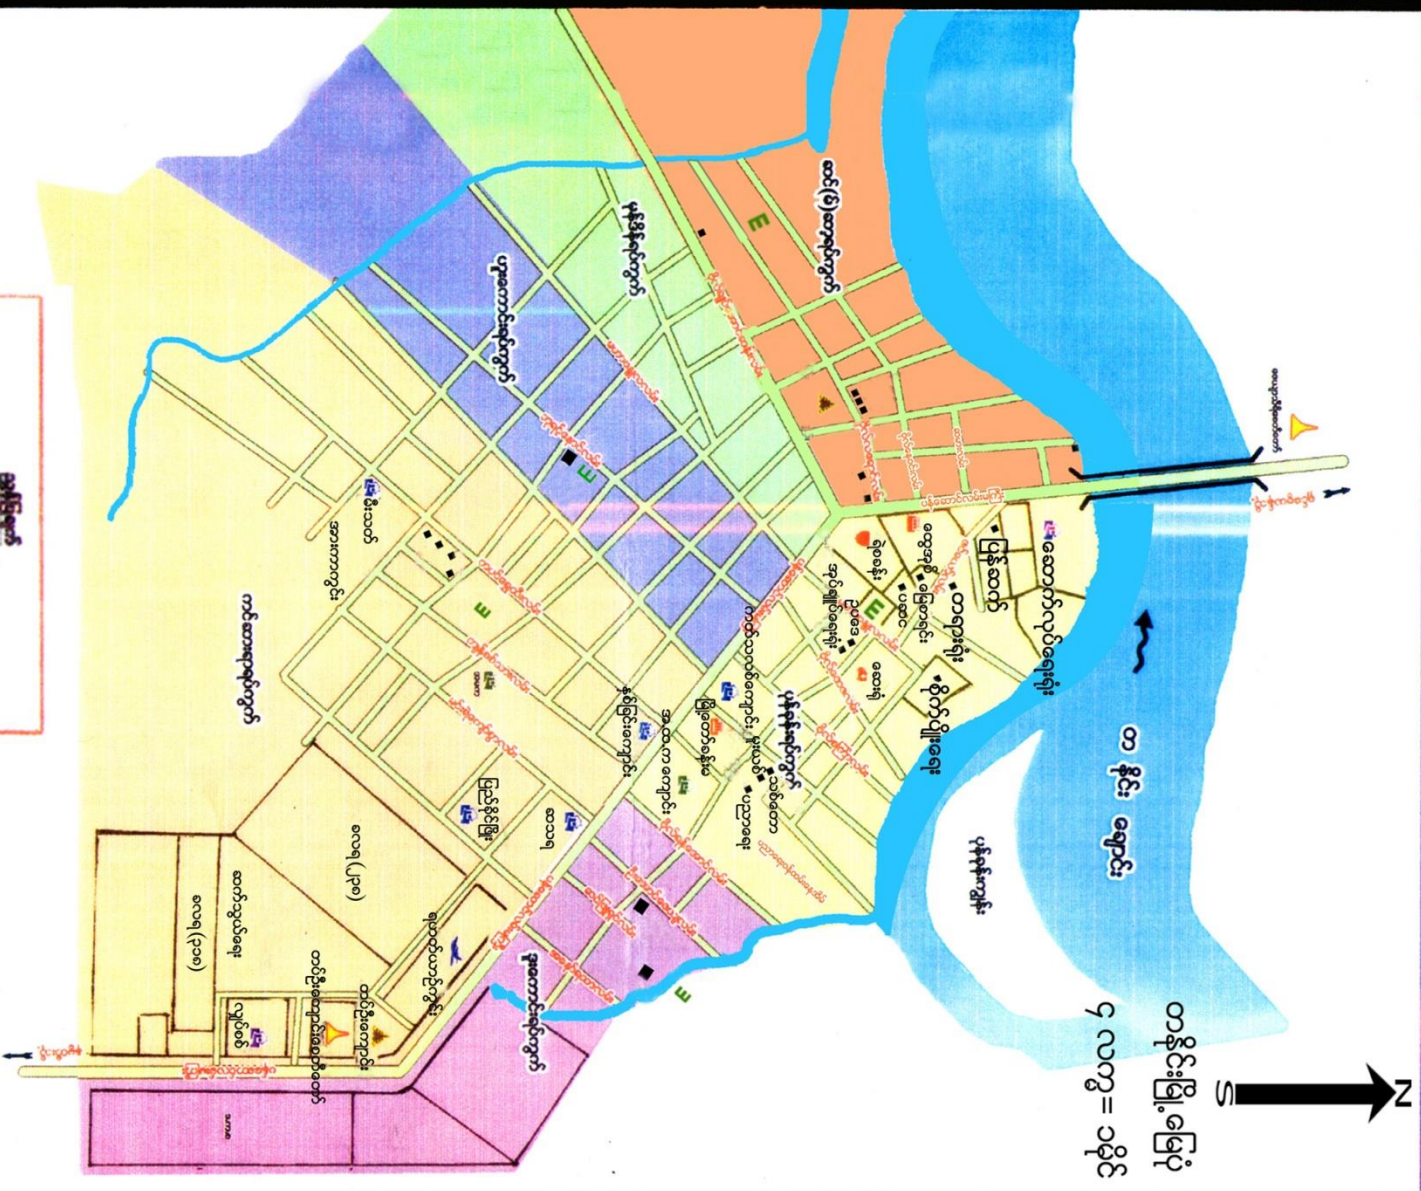

တနင်္ငူမြို့ ရပ်ကွက်များ အခြေပြမြေပုံ

- အမှတ်အသားများ**
- စေတီ
 - ဘုန်းကြီးကျောင်း
 - ထွေ / အုပ်ရုံး
 - မြို့တော်ခန်းမ
 - ရဲတပ်ဖွဲ့စခန်း
 - ကားကိတ်
 - ဌာနဆိုင်ရာရုံး
 - ဆေးရုံ
 - စာသင်ကျောင်း
 - မီးသတ်