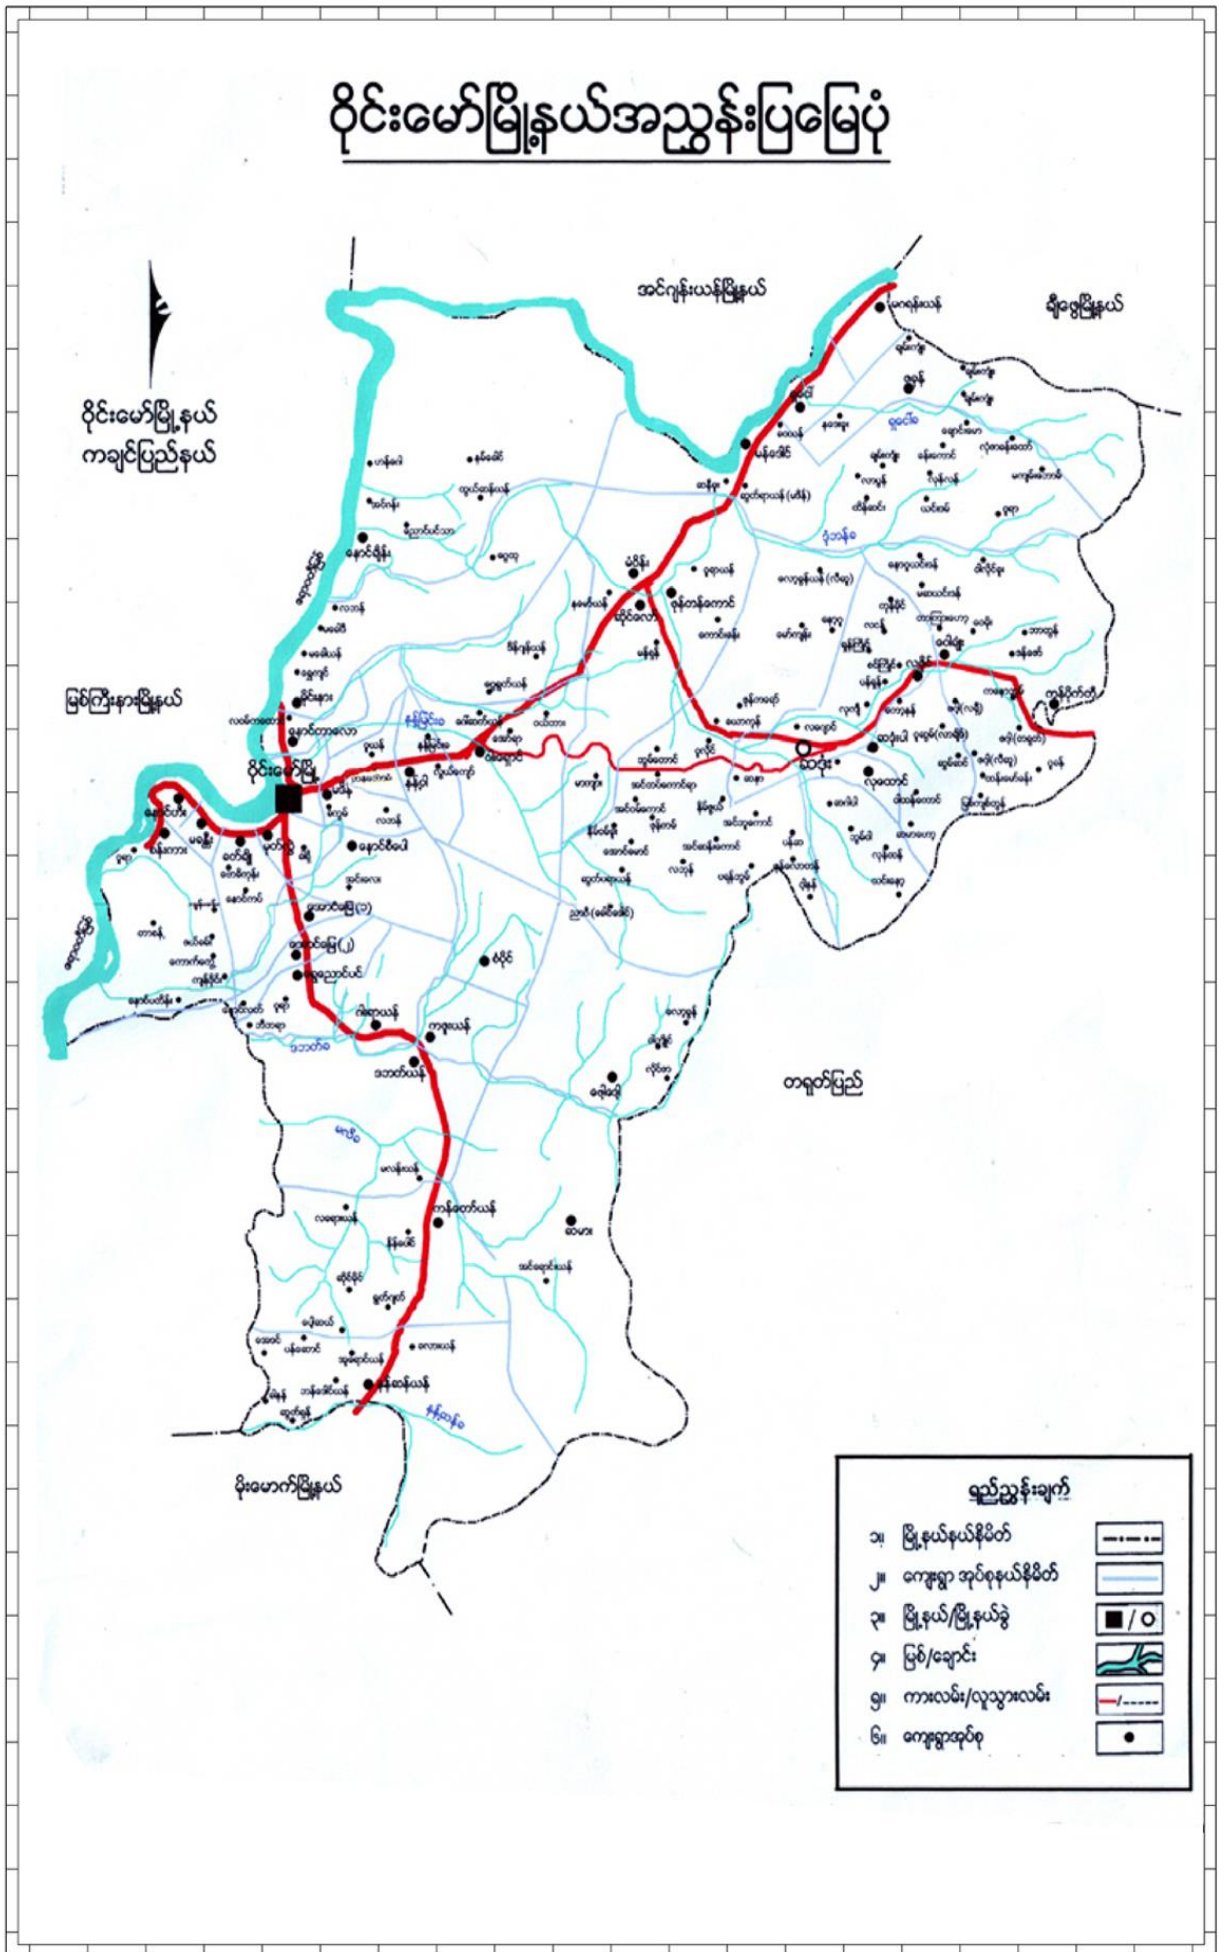

# ဝိုင်းမော်မြို့နယ်အညွှန်းပြမြေပုံ

ဝိုင်းမော်မြို့နယ်  
ကချင်ပြည်နယ်

မြစ်ကြီးနားမြို့နယ်

ဖိုးမောက်မြို့နယ်

ရည်ညွှန်းချက်	
၁။ မြို့နယ်နယ်နိမိတ်	
၂။ ကျေးရွာ အုပ်စုနယ်နိမိတ်	
၃။ မြို့နယ်/မြို့နယ်ခွဲ	
၄။ မြစ်/ချောင်း	
၅။ ကားလမ်း/လူသွားလမ်း	
၆။ ကျေးရွာအုပ်စု	